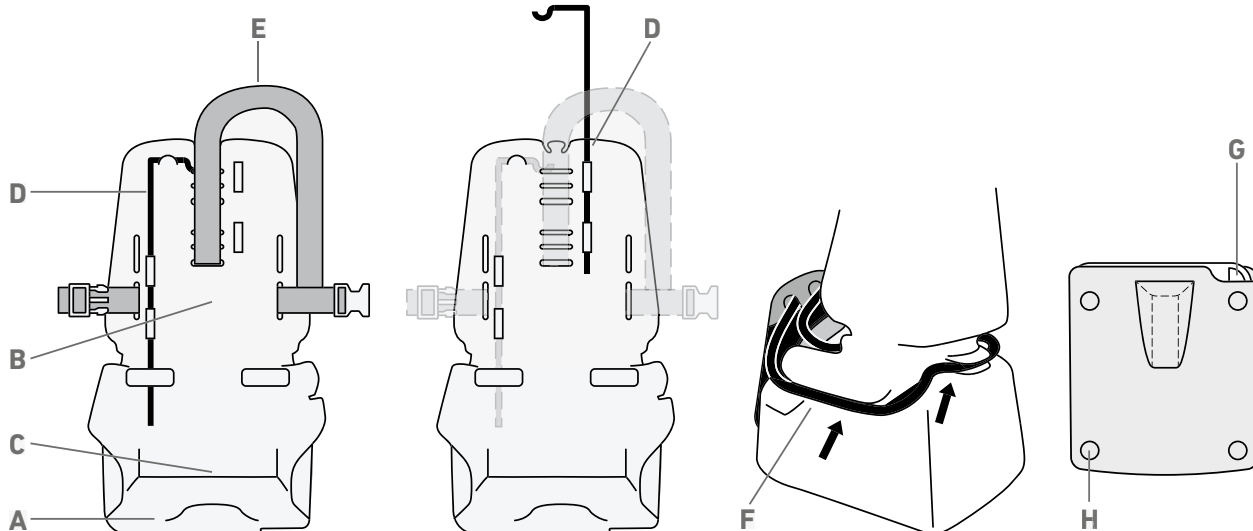

COMPAT ELLA® BORDSTATIV/INNSATS FOR RYGGSEKK

Compat Ella® Bordstativ/innsats for ryggsekk er et enkelt stativ for pumpe og sondeernæring som enten kan brukes sammen med Compat-Ella-ryggsekken eller som et frittstående bordstativ.

EGENSKAPER

Praktisk

- Praktisk dobbelfunksjon - bordstativ for sengebord som lett kan overføres til ryggsekken uten at ernæringssettet må kobles fra, for bærbar bruk.
- Holderen kan forlenges og stroppene justeres for å passe de fleste beholdere med enteral sondeernæring på opptil 1500 ml.
- Enklere å forflytte enn vanlig IV-stativ.

Smart design

- Enkelt å nå alle pumpefunksjonene når pumpen er plassert i ryggsekken.
- Pumpen kan fortsatt kobles til strømuttak.
- Compat Ella®-pumpen sitter sikkert og beskyttet i ryggsekken.
- Innebygd beskyttelse for å unngå folder/bretting av slangen.
- 4 knotter som gir bedre stabilitet og reduserer vibrasjon/støy.

Robust og moderne

- Produsert av holdbar polykarbonat.
- Diskret hvit overflate med myk avrundet design.

KOMPONENTER

- A** Plassering for pumpe
- B** Plassering for ernæringsbeholder
- C** Lagringsplass for strømadapter
- D** Unik avtakbar og justerbar stang i rustfritt stål
- E** Avtakbare og justerbare stropper
- F** Innebygd beskyttelse for å unngå folder/bretting av slangen
- G** Innfelt design for strømadapter
- H** Gummiknotter