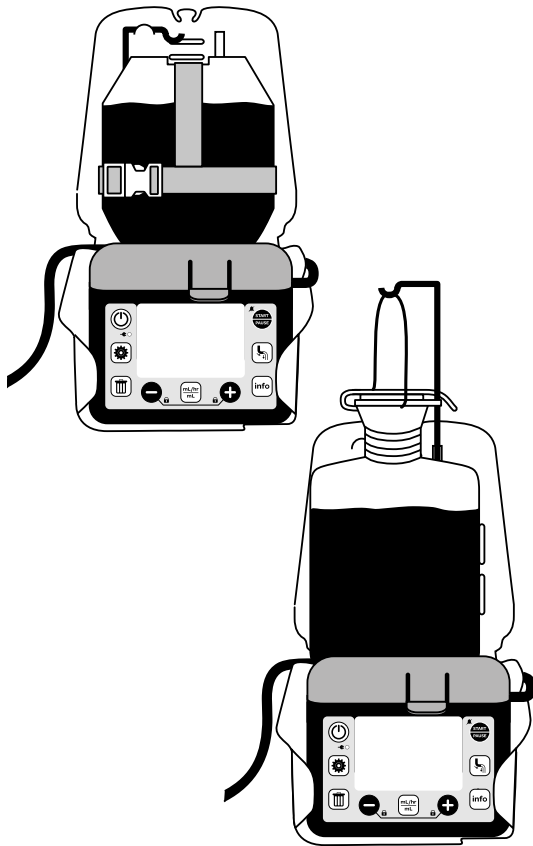

COMPAT ELLA® BORDSTATIV/INNSATS FOR RYGGSEKK

Compat Ella® Bordstativ/innsats for ryggsekk er et enkelt stativ for pumpe og sondeernæring som enten kan brukes sammen med Compat-Ella-ryggsekken eller som et frittstående bordstativ.

EGENSKAPER

Praktisk

- Praktisk dobbelfunksjon - bordstativ for sengebord som lett kan overføres til ryggsekken uten at ernæringssettet må kobles fra, for bærbar bruk.
- Holderen kan forlenges og stroppene justeres for å passe de fleste beholdere med enteral sondeernæring på opptil 1500 ml.
- Enklere å forflytte enn vanlig IV-stativ.

Smart design

- Enkelt å nå alle pumpefunksjonene når pumpen er plassert i ryggsekken.
- Pumpen kan fortsatt kobles til strømuttak.
- Compat Ella®-pumpen sitter sikkert og beskyttet i ryggsekken.
- Innebygd beskyttelse for å unngå folder/bretting av slangen.
- 4 knotter som gir bedre stabilitet og reduserer vibrasjon/støy.

Robust og moderne

- Produsert av holdbar polykarbonat.
- Diskret hvit overflate med myk avrundet design.

KOMPONENTER

- A** Plassering for pumpe
- B** Plassering for ernæringsbeholder
- C** Lagringsplass for strømadapter
- D** Unik avtakbar og justerbar stang i rustfritt stål
- E** Avtakbare og justerbare stropper
- F** Innebygd beskyttelse for å unngå folder/bretting av slangen
- G** Innfelt design for strømadapter
- H** Gummiknotter